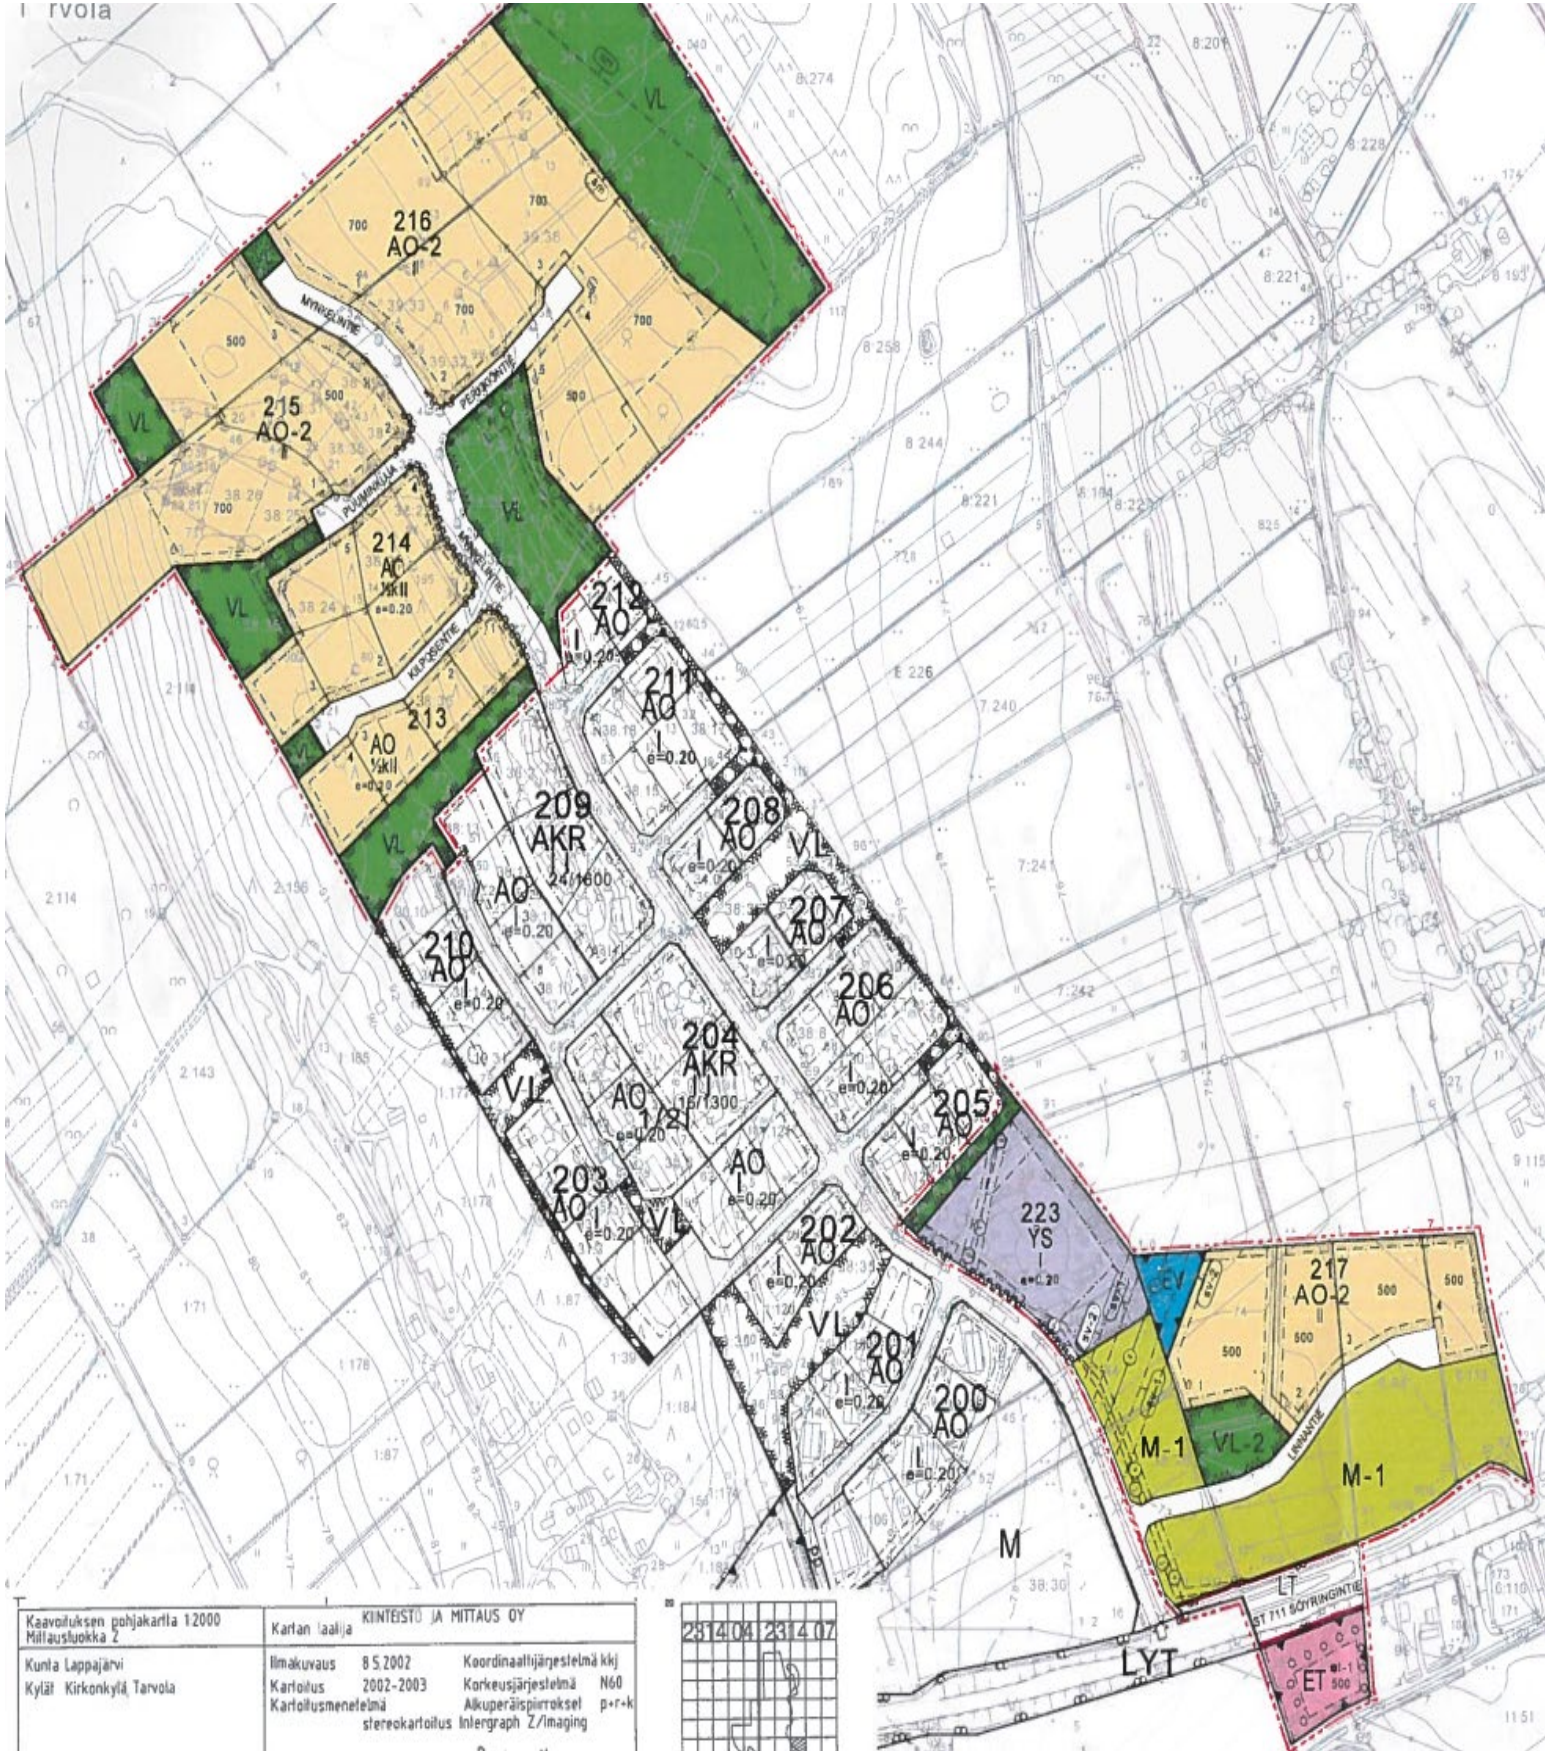

VARAA OMA PALASI TAIVASTA LAPPAJÄRVEN MYNKELINMÄESTÄ!

Mynkelinmäki tunnetaan Lappajärven maaseutumaisemien asuinalueena! Mynkelinmäeltä lähtevät Lappajärven suositut luontopolut, sekä parhaimmat metsämarja-alueet! Kytökankaan metsäalue sopii lemmikin ulkoiluttajille, innokkaille marjastajille ja muille luonnosta nauttiville ja erilaisille liikkujille. Mynkelinmäellä sijaitsee myös vuoro- ja viikonloppuhoitoa tarjoava Ullanlinnan päiväkot.

LUONNON ÄÄRELLÄ JA LÄHELLÄ PALVELUITA

Maalaismiljö ja metsäkangas tarjoavat omaa rauhaa suosiville viihtyisän ja turvallisen asuinympäristön. Palvelut ovat hyvin saatavilla, lähimpään hyvin varusteltuun ruokakauppaan etäisyyttä vain 1,8 km, koulukeskukseen sekä tärkeimpiin peruspalveluihin 2,5 km. Mynkelin asuinalueen ja Lappajärven keskustan välillä kulkee turvallinen kevyen liikenteen väylä!

VIERAILE SIVUILLAMME:
www.lappajarvi.fi

TONTTIEN KOOT JA HINNAT

KORTTELI	TONTTI	PINTA- ALA M2	HINTA €/M2	HINTA YHT.
201	AO	1	1217	3651
209	AO	2	1130	3390
209	AO	3	1250	3750
209	AO	4	1190	3570
209	AO	5	1290	3870
211	AO	1	1120	3360
211	AO	2	1240	3720
211	AO	3	1180	3540
211	AO	4	1270	3810
213	AO	1	1442	4326
213	AO	2	1404	4212
213	AO	3	1820	5460
213	AO	4	1896	5688
214	AO	1	2482	7446
214	AO	2	1884	5652
214	AO	3	1727	5181
214	AO	5	2171	6513
215	AO-2	2	5693	17079
215	AO-2	3	5487	16461
216	AO-2	1	6871	20613
216	AO-2	2	6790	20370
216	AO-2	3	9415	28245
216	AO-2	4	8332	24996
216	AO-2	5	5214	15642
217	AO-2	1	4880	14640
217	AO-2	2	3397	10191
217	AO-2	3	3290	9870
217	AO-2	4	2317	6951

X= varattu/myyty

Tarvoia

Kaavoluksen pohjakartta 12000 Mittausluokka Z	Kartan laaji KINTEISTÖ JA MITTAUS OY
Kunta Lappajärvi Kylät Kirkonkylä, Tarvoia	Ilmakuvaus 8.5.2002 Koordinaattijärjestelmä kklj Karttoliitus 2002-2003 Korkeusjärjestelmä N60 Karttoliitusmenetelmä Alkuperäispiiraksel p-r-k stereokarttoliitus Intergraph Z/imaging